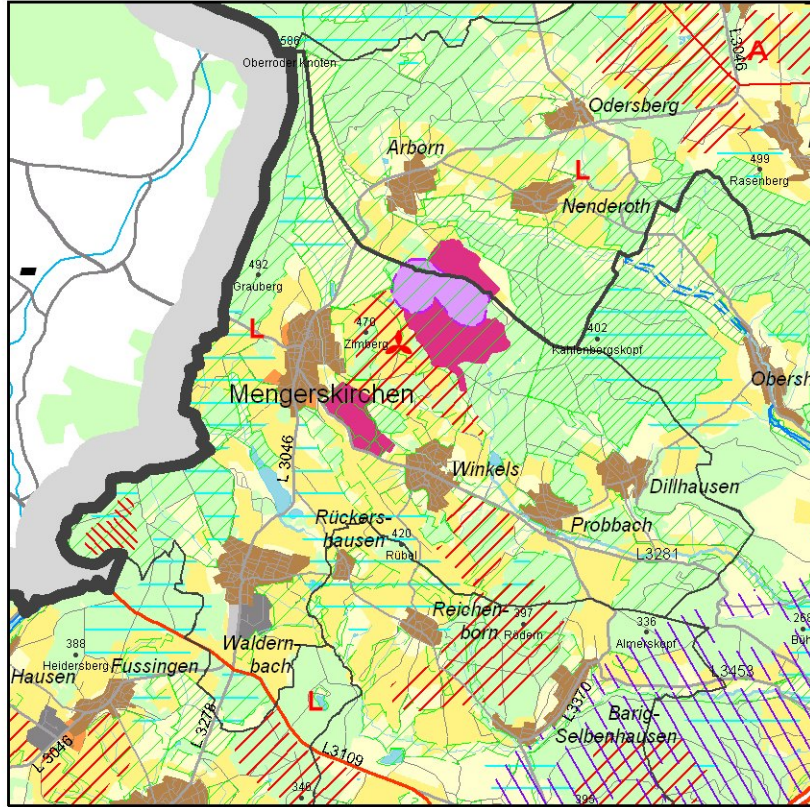

Gemeinde Mengerskirchen im Regionalplan Mittelhessen 2010

0 1 2 km
1:100.000 (auf DIN A4)

© RP Gießen, Dez. 31
Legende: s. gesondertes Blatt